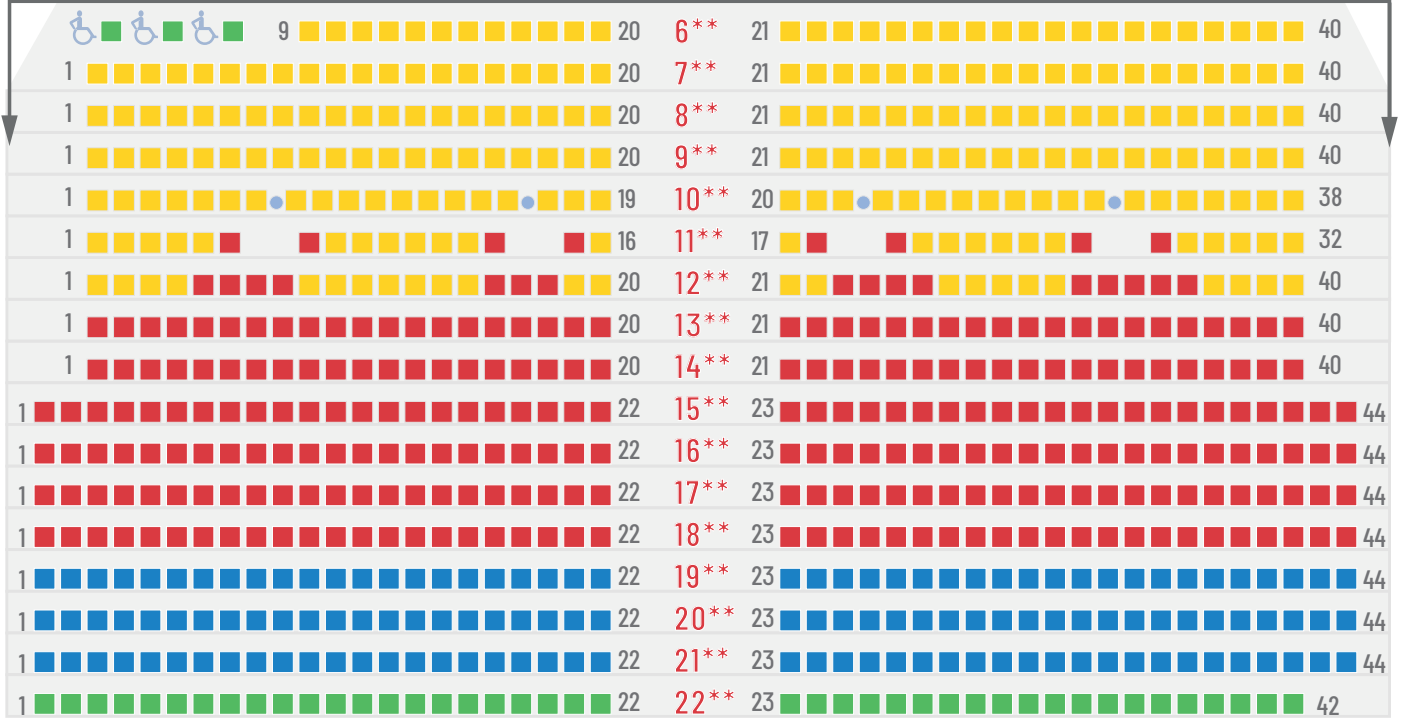

Bühne

PARKETT LINKS

PARKETT RECHTS

Reihe

Überdachung

Überdachung

TRIBÜNE LINKS

TRIBÜNE MITTE

TRIBÜNE MITTE

TRIBÜNE RECHTS

* erhöhte Sitzreihen ** erhöhte & überdachte Sitzreihen